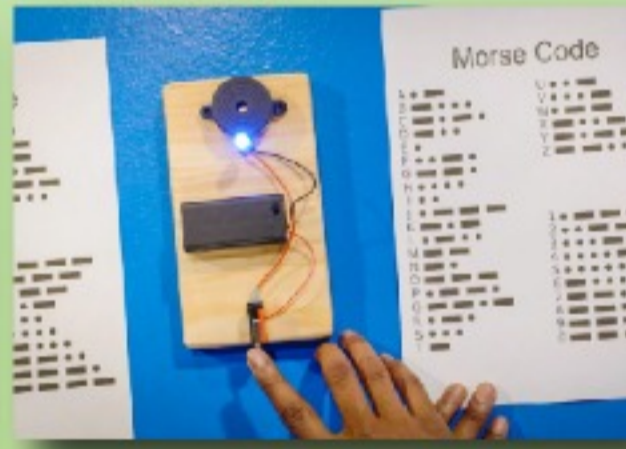

查詢及whatsapp報名: 98533153

Myforestfun Academy

集合啦!

暑期森友會

STEM DIY 摩斯密碼機

E. 島民溝通篇

	10:00-12:30	12:30-14:00	14:00-16:00	
	森林DIY工作坊	午餐	森林活動	森林技能
密碼篇	STEM DIY摩斯密碼機： 使用循環再用物料、LED燈（或發聲器）及電線組等，製作摩斯密碼機	會與孩子獨立製作午餐，並遵守不分享原則： * DIY薯蓉+薯菜及紙包飲品	1. 運用密碼機及摩斯解密方法，進行解密遊戲 2. 團隊解謎	1. 學習簡易電線組裝，組合電路 2. 學習摩斯密碼，並進行遊戲

STEM DIY摩斯密碼機

摩斯密碼學習應用

摩斯密碼遊戲

學會了摩斯密碼了。

對象：6-11歲

集散時間：9:00-17:30

集散地點：九龍塘根德道（來回旅遊巴接送）或自行接送

活動地點：流浮山深灣道221號 童行森林學院